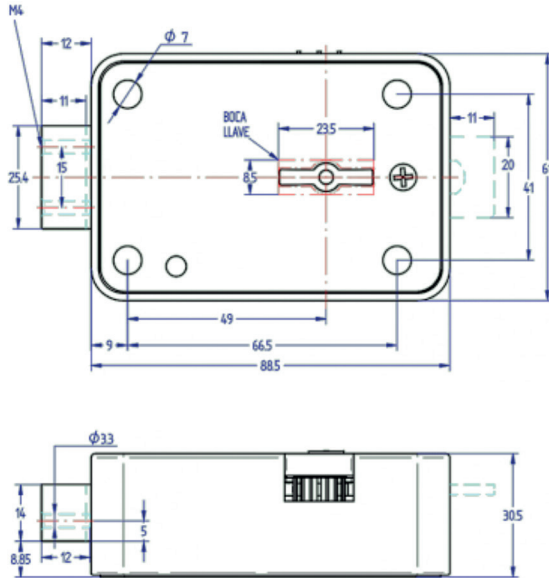

Maße/Dimensions

Hier direkt Schlüssel mitbestellen!
Order keys directly here!

Mail:
service@lock4safe.com

Phone:
+49 2821 97369-20